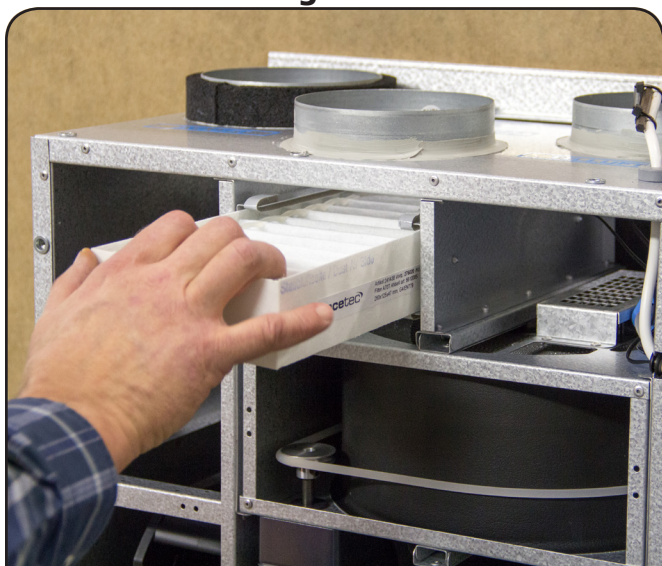

acetec Filterbyte A70T

Steg 1

Öppna frontluckan med insexnyckel 5 MM
(medföljer)

Steg 2

Drag filter rakt ut

Steg 3

Sätt in nya filter.
Filter har samma mått på till och frånluftssida.
Om filter har en luftriktningsspil ska den peka neråt.

Steg 4

Stäng frontlucka